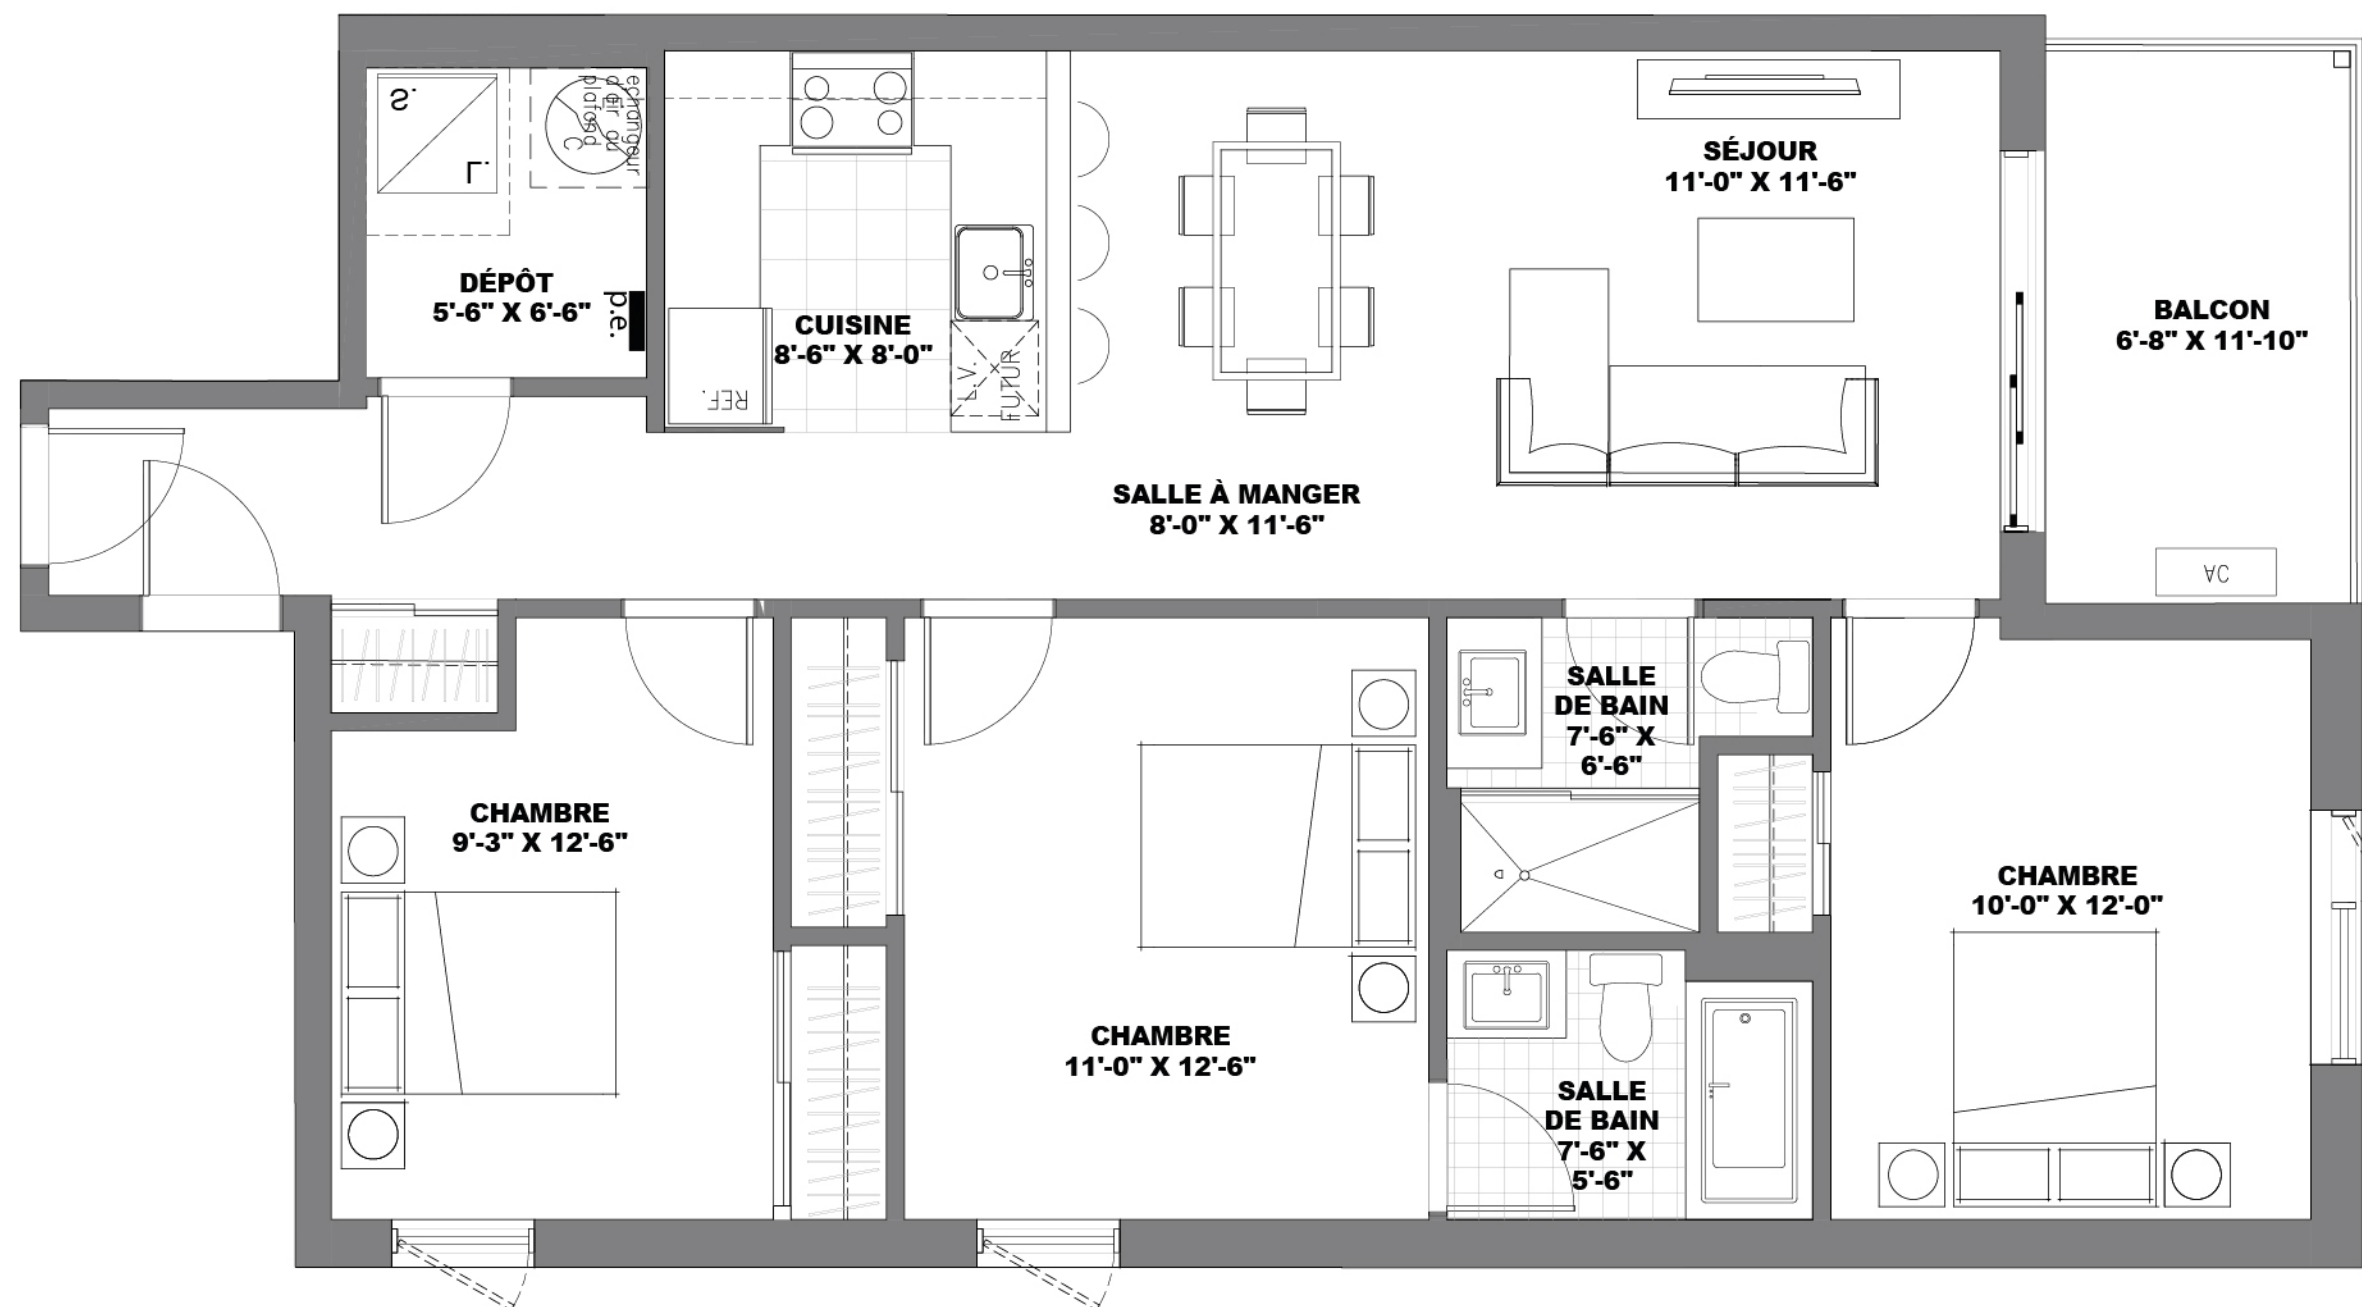

AXE2

SUR ST-LAURENT

MODÈLE : H8

3 chambres 2 salles de bain

Superficie 1 075 pi²

BOULEVARD ST-LAURENT

RUELLE

Niveau 3

LES SUPERFICIES BRUTES ET LES DIMENSIONS DES PIÈCES MONTRÉES SUR LES PLANS SONT APPROXIMATIVES ET PEUVENT VARIER. CETTE SUPERFICIE INCLUT LES MURS EXTÉRIEURS ET LA MOITIÉ DU MUR MITOYEN. LE MOBILIER PRÉSENTÉ SUR LES PLANS EST À TITRE INDICATIF ET N'EST PAS INCLUS. DES MODIFICATIONS PEUVENT SURVENIR SANS PRÉAVIS. PLAN EN DATE DU : 20-02-2023