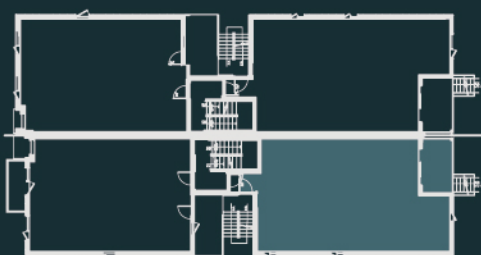

AXE2

SUR ST-LAURENT

MODÈLE : H8

3 chambres 2 salles de bain

Superficie 1 075 pi²

BOULEVARD ST-LAURENT

RUELLE

Niveau 3

LES SUPERFICIES BRUTES ET LES DIMENSIONS DES PIÈCES MONTRÉES SUR LES PLANS SONT APPROXIMATIVES ET PEUVENT VARIER. CETTE SUPERFICIE INCLUT LES MURS EXTÉRIEURS ET LA MOITIÉ DU MUR MITOYEN. LE MOBILIER PRÉSENTÉ SUR LES PLANS EST À TITRE INDICATIF ET N'EST PAS INCLUS. DES MODIFICATIONS PEUVENT SURVENIR SANS PRÉAVIS. PLAN EN DATE DU : 20-02-2023