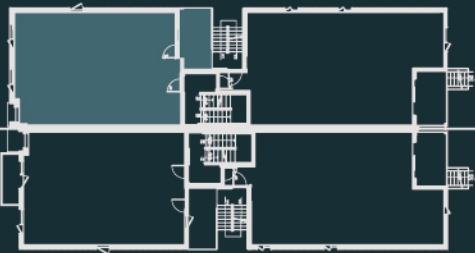

# AXE2

SUR ST-LAURENT

MODÈLE : G7

2 chambres 1 salle de bain

Superficie 970 pi<sup>2</sup>

BOULEVARD ST-LAURENT

RUELLE

Niveau 3