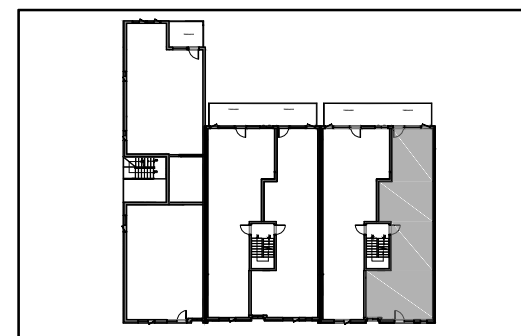

<p>MODELE: 306 NIVEAU 3E ÉTAGE + MEZZ.</p>	<p>SUPERFICIE: 988 PC + 263 PC</p>
	<p>CHAMBRE: 2</p>
	<p>NIVEAU: 3E ET MEZZ.</p>

PLAN CLÉ

AXE
SUR ST-LAURENT

LES SUPERFICIES BRUTES ET LES DIMENSIONS DES PIÈCES MONTRÉES SUR LES PLANS SONT APPROXIMATIVES ET PEUVENT VARIER. CETTE SUPERFICIE INCLUT LES MURS EXTÉRIEURES ET LA MOITIÉ DU MUR MITOYEN. LE MOBILIER PRÉSENTÉ SUR LES PLANS EST À TITRE INDICATIF ET N'EST PAS INCLUS. DES MODIFICATIONS PEUVENT SURVENIR SANS PRÉAVIS.
THE GROSS AREA AND ROOM DIMENSIONS SHOWN ON THE PLANS ARE APPROXIMATE AND MAY VARY. THIS AREA INCLUDES THE EXTERIOR WALLS AND HALF OF THE DIVIDING WALLS. THE FURNITURE SHOWN ON THE PLANS IS FOR INFORMATION ONLY AND IS NOT INCLUDED. PLANS ARE SUBJECT TO MODIFICATIONS WITHOUT PRIOR NOTICE.