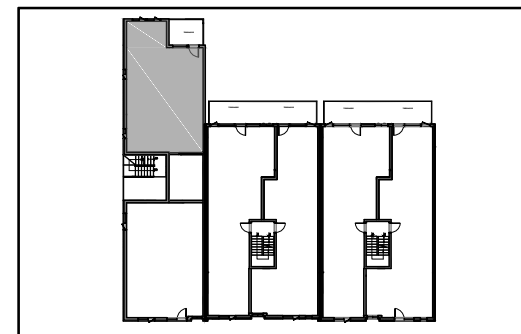

<p>MODELE: 102-202 ET 302 NIVEAU REZ-DE-CHAUSSÉE</p>	<p>SUPERFICIE: 970 PC</p>
	<p>CHAMBRE: 3</p>
	<p>NIVEAU: R.D.C, 2E ET 3E</p>

PLAN CLÉ

AXE
SUR ST-LAURENT