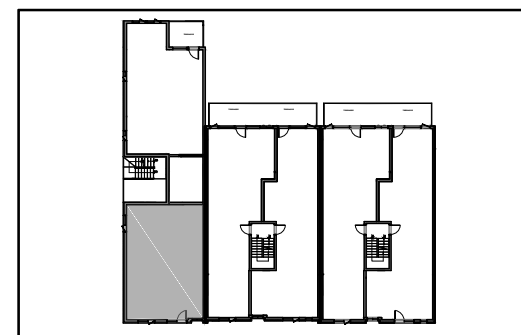

<p>MODELE: 101 NIVEAU REZ-DE-CHAUSSÉE</p>	<p>SUPERFICIE: 747 PC</p>
	<p>CHAMBRE: 1</p>
	<p>NIVEAU: R.D.C.</p>

PLAN CLÉ

AXE
SUR ST-LAURENT